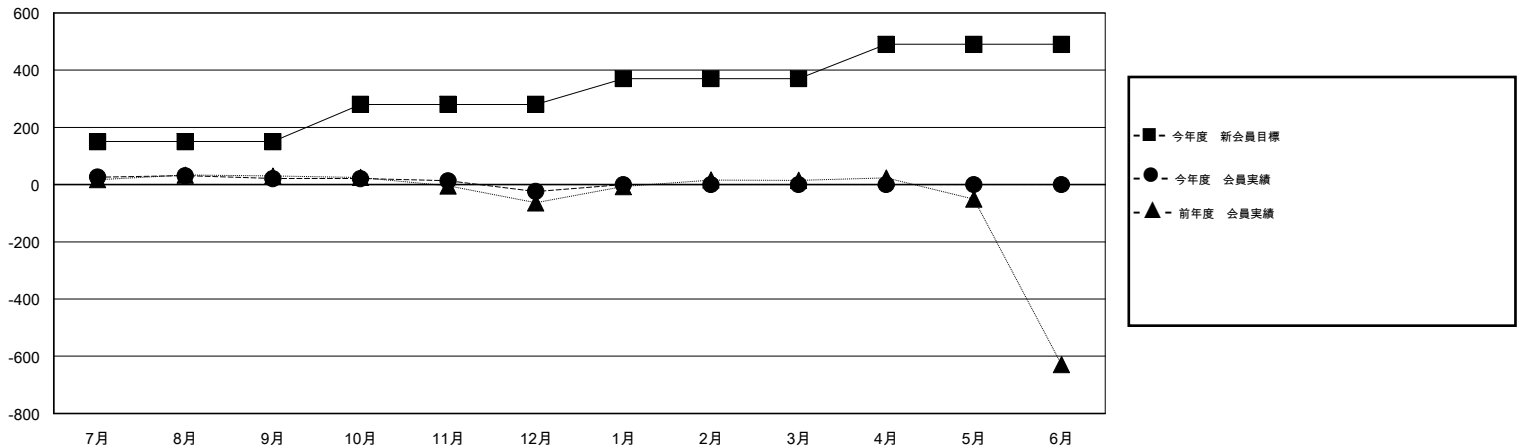

MONTHLY MEMBERSHIP PROGRESS REPORT

District 334 B

Results as of: 12/31/2016

GMT: Masayoshi Maruyama

地域 JAPAN

GMT会則地域 5-Jap

クラブ					名				
結果: 2016-2017					結果: 2016-2017				
四半期	新クラブ目標	新クラブ	解散クラブ	純増/減	四半期	新会員目標	チャーターメン バー/新会員	退会者	純増/減
7月/8月/9月	0	0	0	0	7月/8月/9月	150	84	63	21
10月/11月/12月	0	0	0	0	10月/11月/12月	130	36	81	-45
1月/2月/3月	0	0	0	0	1月/2月/3月	90	0	0	0
4月/5月/6月	0	0	0	0	4月/5月/6月	120	0	0	0

新クラブ目標及び実績累計

会員目標及び実績累計

解散クラブ: 0	49 CLUBS OF 78 一名以上の新会員を登録	男女別
		男性 3,242 (67.92%)
		女性 1,531 (32.08%)
退会者	健康診断データはこちら	家族会員 2,930
物故会員 9		世帯主 1,255
クラブ解散 0		世帯主以外 1,675
その他 135		
合計 144		