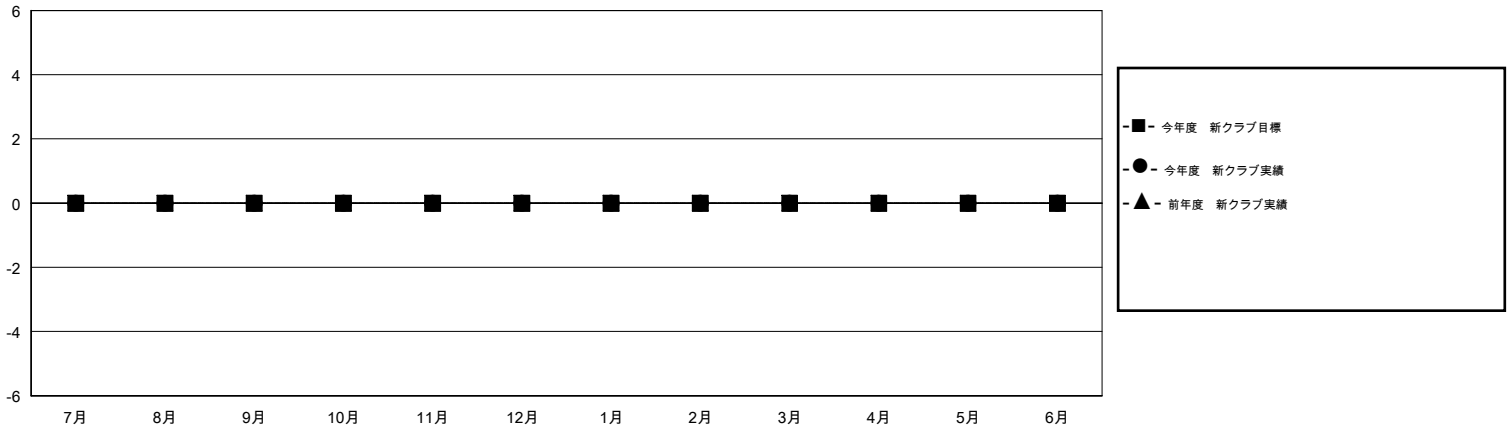

MONTHLY MEMBERSHIP PROGRESS REPORT

District 334 B

Results as of: 12/31/2016

GMT: Masayoshi Maruyama

地域 JAPAN

GMT会則地域 5-Jap

クラブ					名				
結果: 2016-2017					結果: 2016-2017				
四半期	新クラブ目標	新クラブ	解散クラブ	純増/減	四半期	新会員目標	チャーターメン バー/新会員	退会者	純増/減
7月/8月/9月	0	0	0	0	7月/8月/9月	150	84	63	21
10月/11月/12月	0	0	0	0	10月/11月/12月	130	36	81	-45
1月/2月/3月	0	0	0	0	1月/2月/3月	90	0	0	0
4月/5月/6月	0	0	0	0	4月/5月/6月	120	0	0	0

新クラブ目標及び実績累計

会員目標及び実績累計

解散クラブ: 0	49 CLUBS OF 78 一名以上の新会員を登録	男女別
		男性 3,242 (67.92%)
		女性 1,531 (32.08%)
退会者	健康診断データはこちら	家族会員 2,930
物故会員 9		世帯主 1,255
クラブ解散 0		世帯主以外 1,675
その他 135		
合計 144		